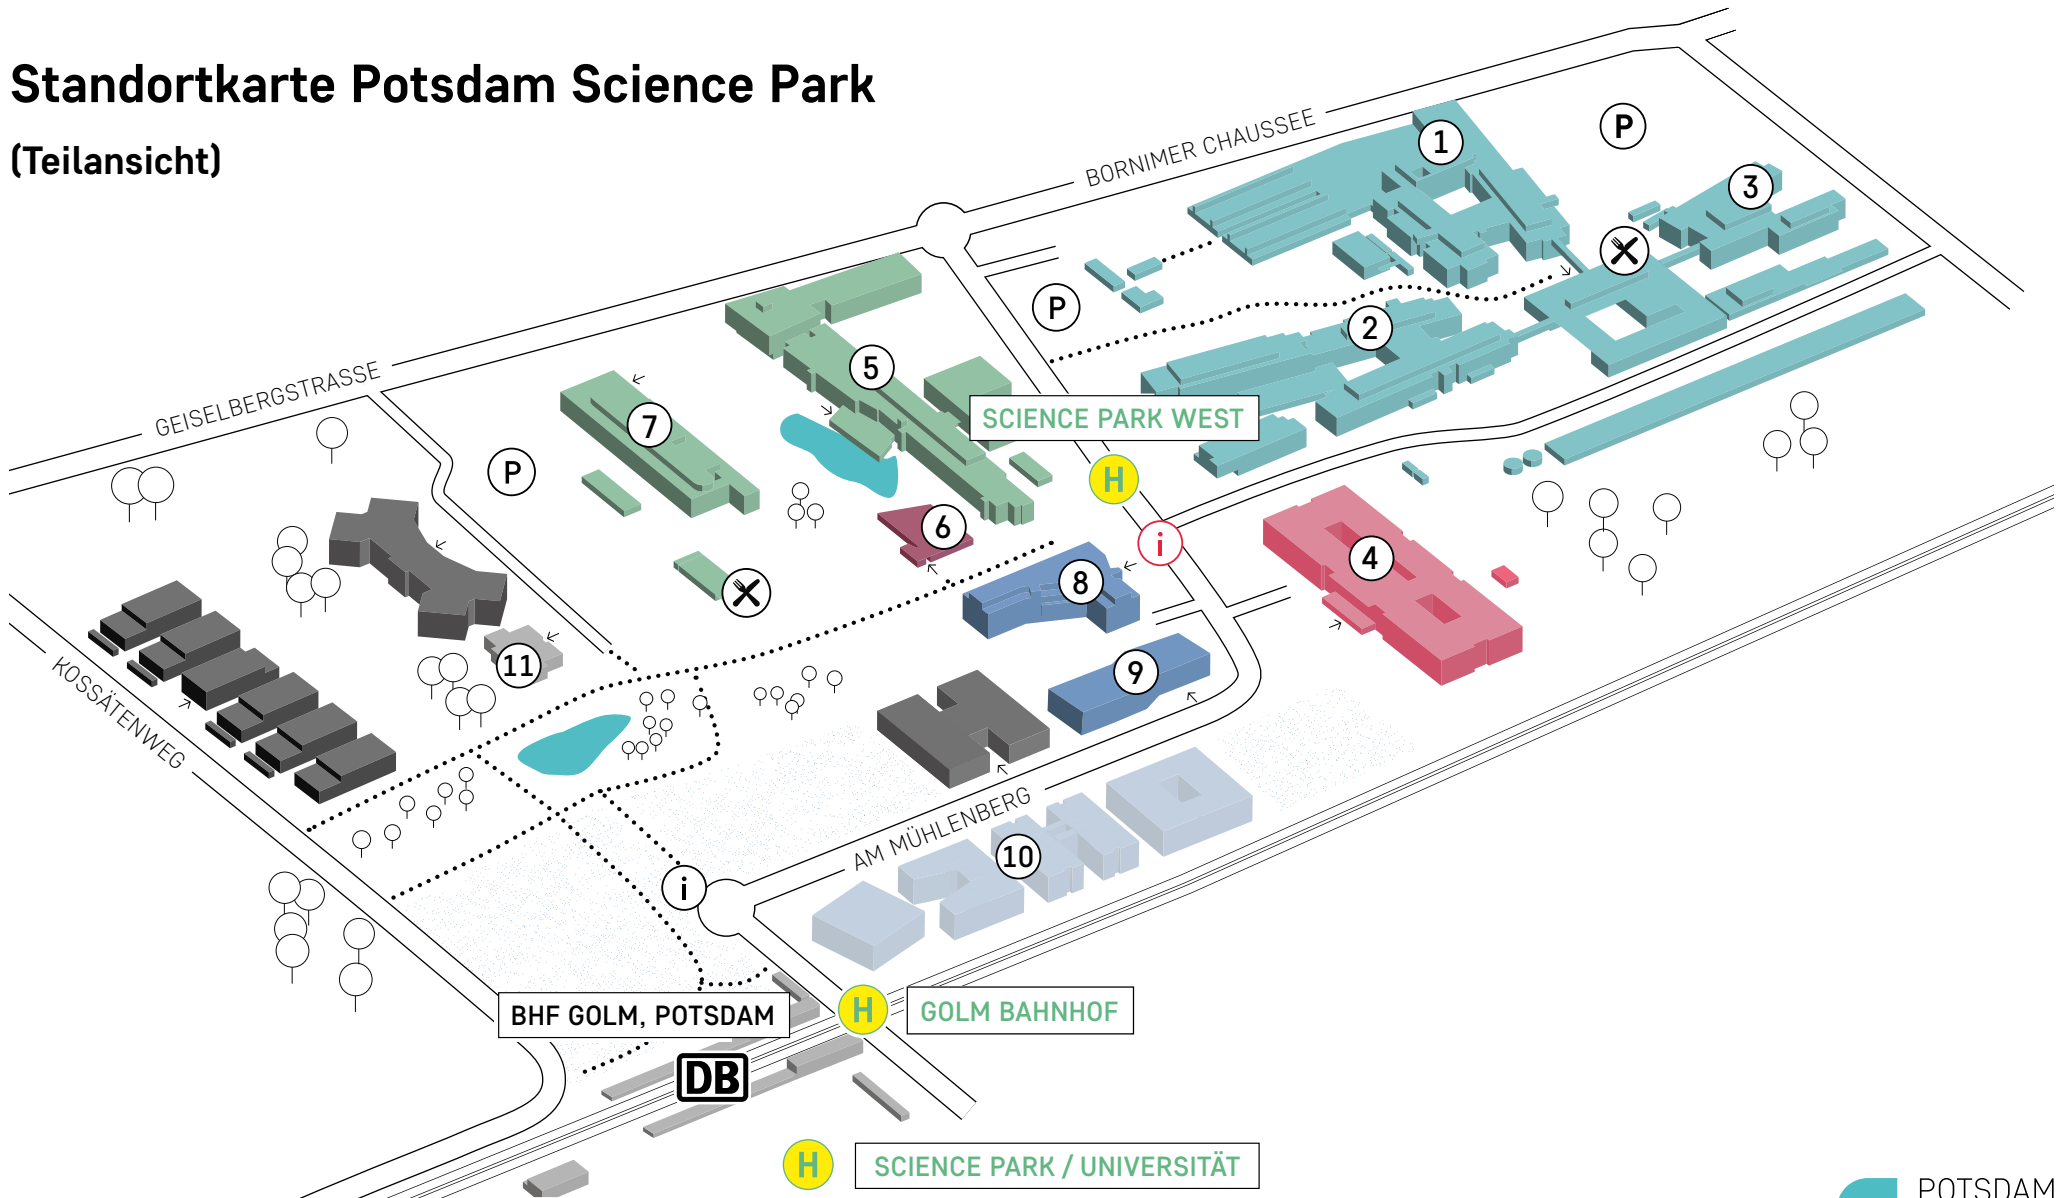

# Standortkarte Potsdam Science Park

(Teilansicht)

① Max-Planck-Institut für Molekulare Pflanzenphysiologie

③ Max-Planck-Institut für Gravitationsphysik

⑤ Fraunhofer-Institut für Angewandte Polymerforschung IAP

⑦ Fraunhofer-Institut für Zelltherapie und Immunologie, Institutsteil Bioanalytik und Bioprozesse IZI-BB

⑩ QUADRATUM POTSDAM (Bauprojekt)

② Max-Planck-Institut für Kolloid- und Grenzflächenforschung

④ Brandenburgisches Landeshauptarchiv

⑥ Universität Potsdam (im Fraunhofer-Konferenzzentrum)

⑧ GO:IN 1 ⑨ GO:IN 2

⑪ FRÖBEL-Kindergarten Springfrosch

i Zentraler Infostand

X Kantine: Widynski & Roick